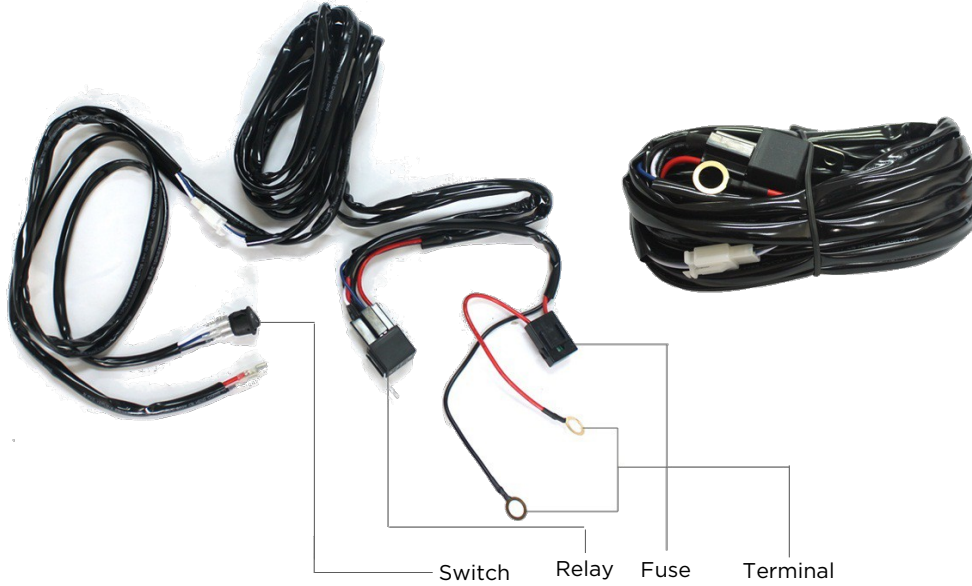

LED Light Bar Wiring Loom Switch Kit CTWRNGKITXA

Product Layout

Setup